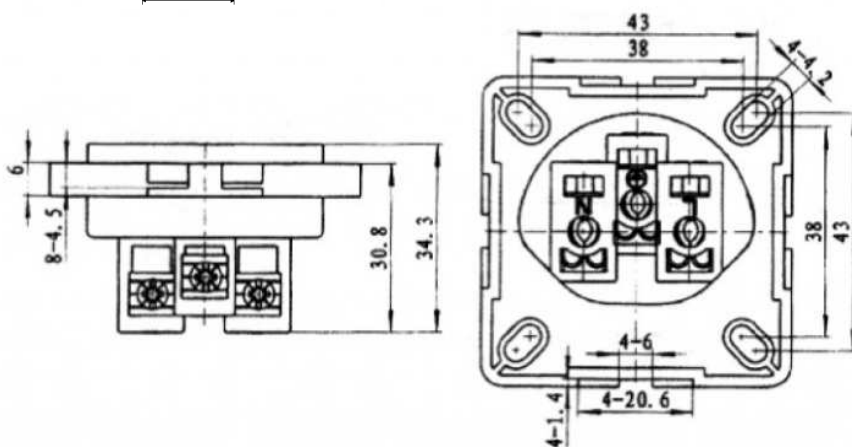

Presa CH

Specifiche tecniche:

Modello: Presa CH aperta	Tensione in ingresso: 250Vac	Corrente: 10/16 A	Tipologia presa: CH
------------------------------------	--	-----------------------------	-------------------------------

Coperchio
disponibile come
accessorio nei colori
Bianco e Nero

Dimensioni (mm):

Mostrina
disponibile come accessorio
nei colori Bianco e Nero

Nota:

Altre colorazioni e tipologie di prese realizzabili su richiesta