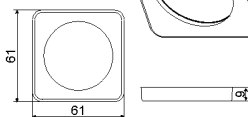

Presa CH

Specifiche tecniche:

Modello: Presa CH aperta	Tensione in ingresso: 250Vac	Corrente: 10/16 A	Tipologia presa: CH
------------------------------------	--	-----------------------------	-------------------------------

Coperchio
disponibile come
accessorio nei colori
Bianco e Nero

Dimensioni (mm):

Mostrina
disponibile come accessorio
nei colori Bianco e Nero

Nota:

Altre colorazioni e tipologie di prese realizzabili su richiesta