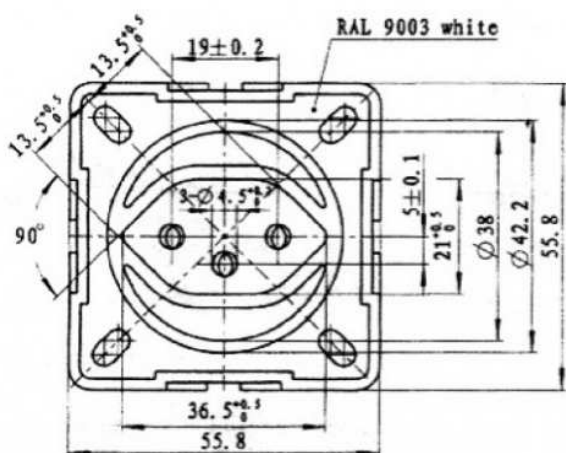

Presa CH

Specifiche tecniche:

Modello: Presa CH aperta	Tensione in ingresso: 250Vac	Corrente: 10/16 A	Tipologia presa: CH
------------------------------------	--	-----------------------------	-------------------------------

Coperchio
disponibile come
accessorio nei colori
Bianco e Nero

Dimensioni (mm):

Mostrina
disponibile come accessorio
nei colori Bianco e Nero

Nota:

Altre colorazioni e tipologie di prese realizzabili su richiesta