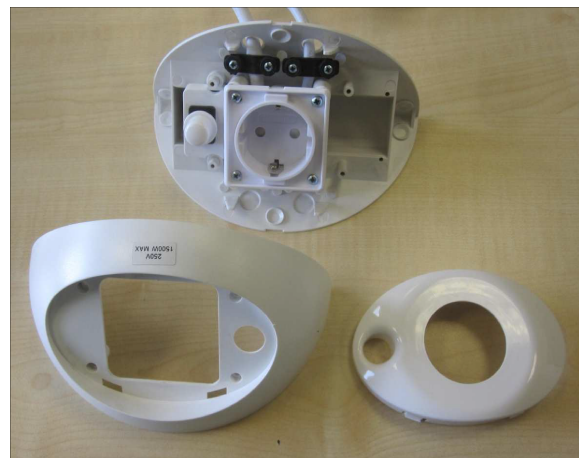

## Specifiche tecniche:

Modello:	Tensione in ingresso:	Tensione in uscita:	Frequenza:	Potenza max. presa:	Tipologia presa:	Classe di isolamento:	Grado di protezione:	Dimensioni:
VIDUNI230	220-240V	220-240Vac	50-60Hz	1500W	DE-F/B-CH	I	IP23	170x85x88
VIDUNI60W	220-240V	12Vac	50-60Hz	1500W	DE-F/B-CH	I	IP23	170x85x85
VIDUNI105W	220-240V	12Vac	50-60Hz	1500W	DE-F/B-CH	I	IP23	170x85x85

## Dimensioni (mm):

## Nota:

Sono realizzabili altre versioni con modelli diversi di alimentatori, prese ed interruttori. E' possibile inoltre stampare l'involucro in altre colorazioni oltre al bianco versione standard.