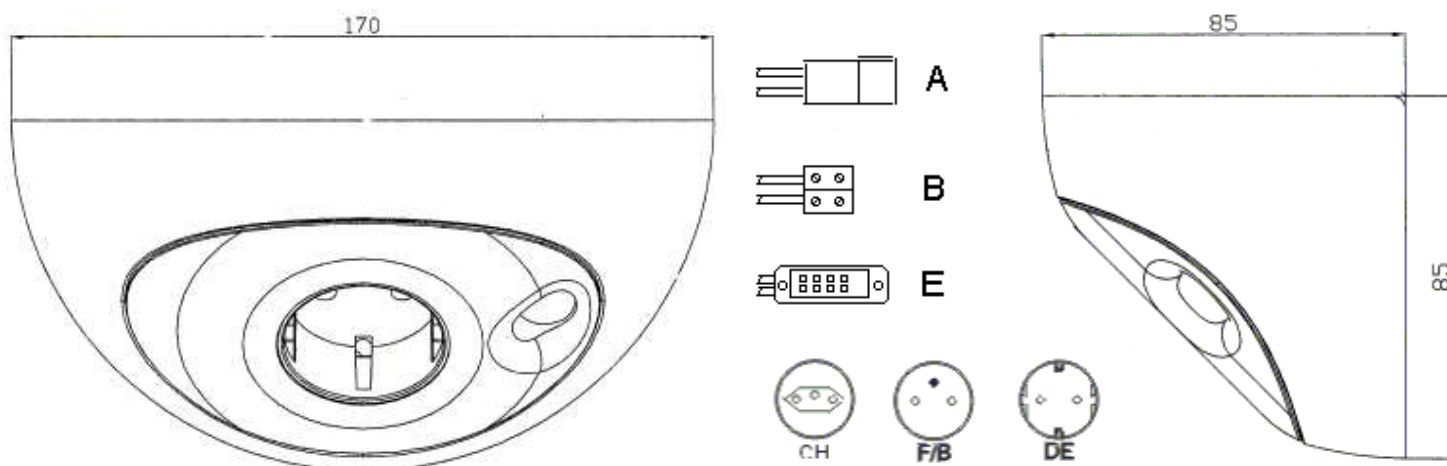

## Specifiche tecniche:

Modello:	Tensione in ingresso:	Tensione in uscita:	Frequenza:	Potenza max. presa:	Tipologia presa:	Classe di isolamento:	Grado di protezione:	Dimensioni:
VIDUNI230	220-240V	220-240Vac	50-60Hz	1500W	DE-F/B-CH	I	IP23	170x85x88
VIDUNI60W	220-240V	12Vac	50-60Hz	1500W	DE-F/B-CH	I	IP23	170x85x85
VIDUNI105W	220-240V	12Vac	50-60Hz	1500W	DE-F/B-CH	I	IP23	170x85x85

## Dimensioni (mm):